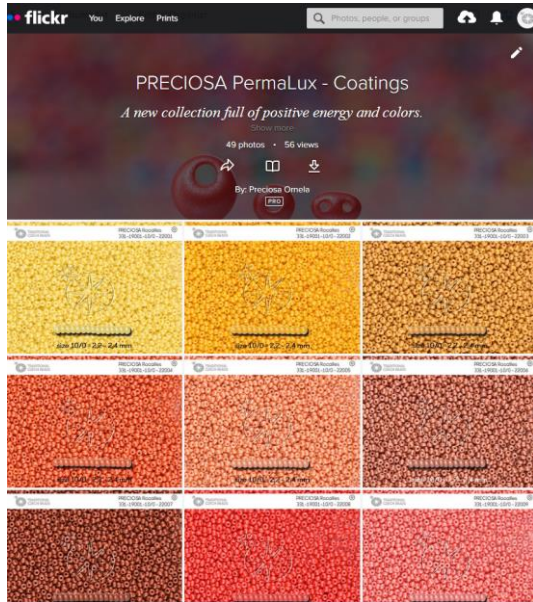

Flickr - Coating Gallery