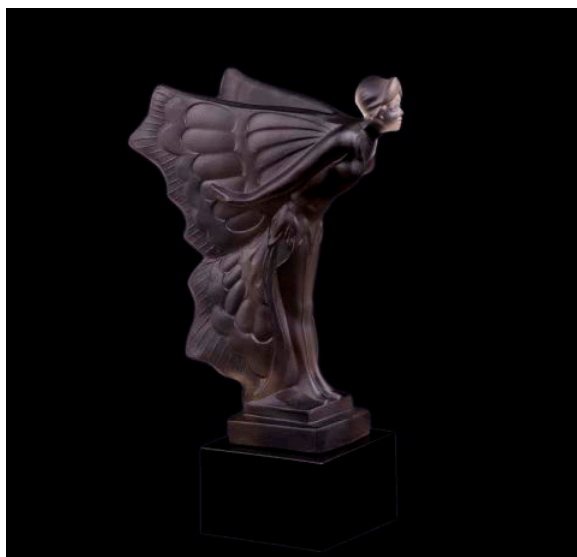

Art. No. 28044/235 Noční motýl/Night Butterfly
Výška/Height 235 mm | Barva/Color antik/antique