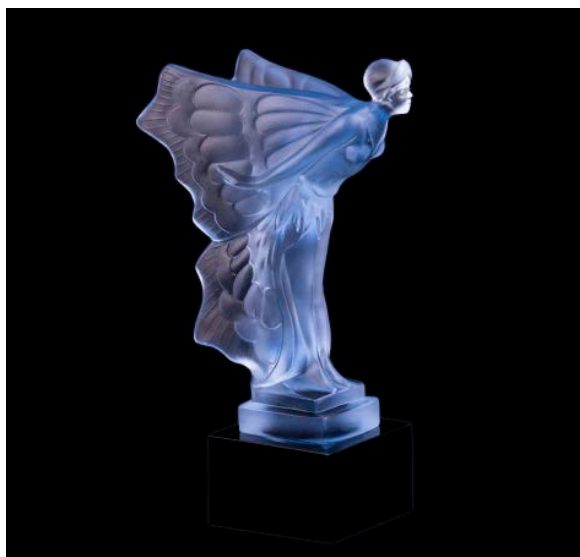

Art. No. 28044/235 Noční motýl/Night Butterfly
Výška/Height 235 mm | Barva/Color vodní modř/water blue