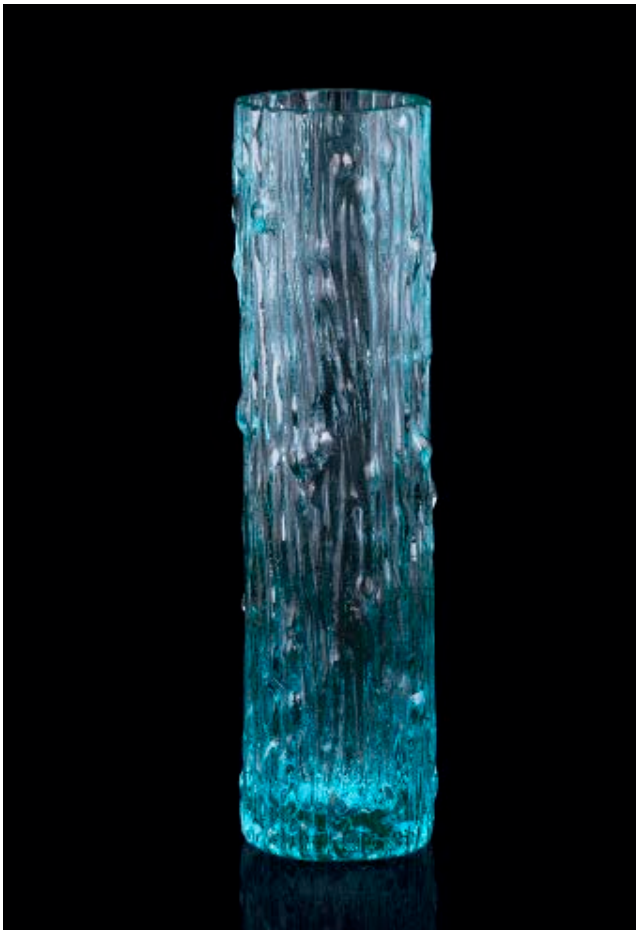

Art. No. 25594/240 Sukáč/Tree trunk
Výška/Height 240 mm | Barva/Color ušlechtilá zelená/noble green