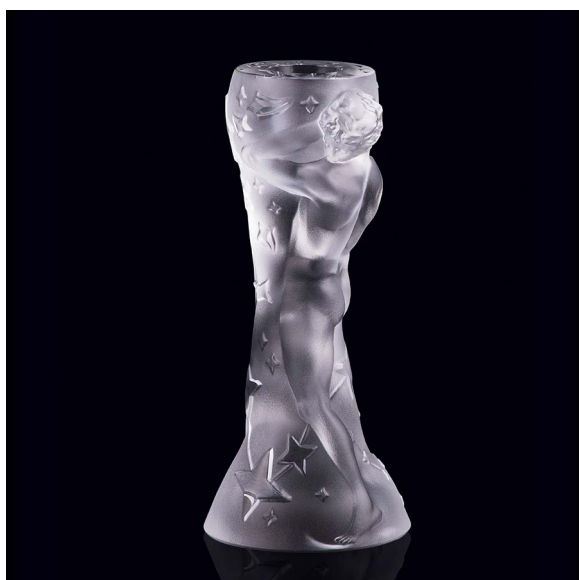

Art. No. 85031/150 Svícen Perseus/Cndleholder Perseus
Výška/Height 150 mm | Barva/Color křišťál/crystal